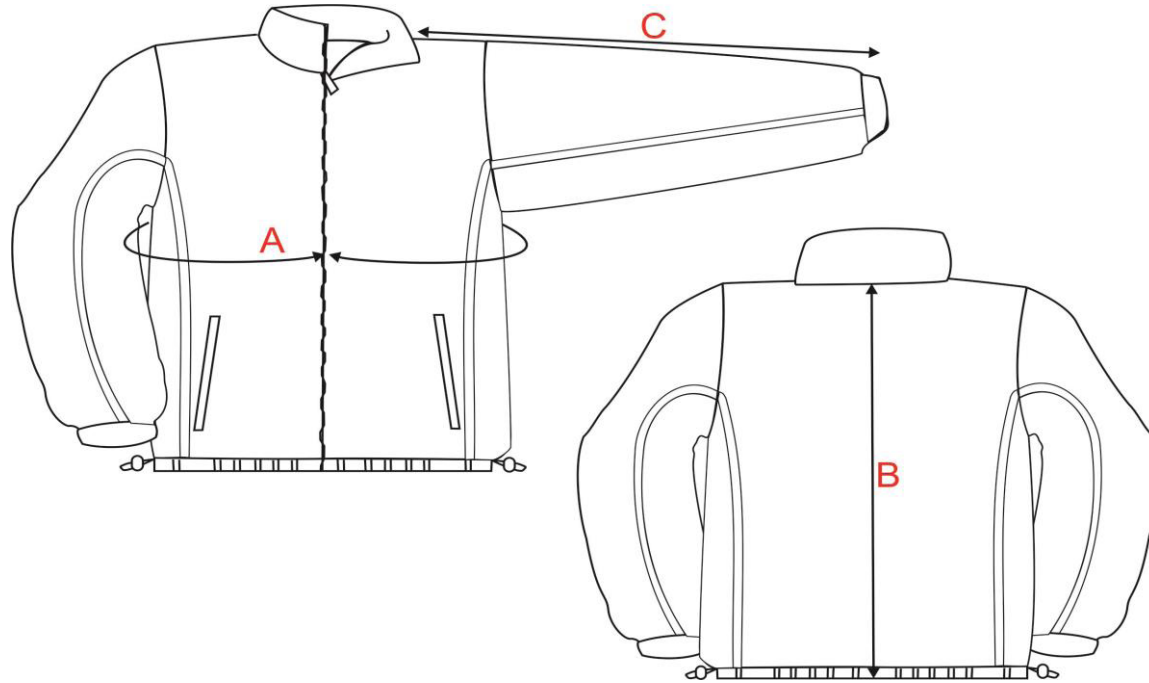

Product name: <h1 style="margin: 0;">FOXGLIDE 'CLUB' JACKETS</h1>	Specification: <h1 style="margin: 0;">SIZE CHART</h1>
--	--

	3/4	5/6	7/8	9/10	11/12	13/14	XS	S	M	L	XL	2XL	3XL	4XL
A	78	83	88	93	98	103	107	111	119	127	135	143	151	159
B	45	49,5	54	58,5	63	67,5	72	73	75	77	79	81	83	85
C	52,5	57	61	66	70,5	75	79	80	82	84	86	88	90	92

CHILDRENS SIZES (UNISEX)

MENS SIZES